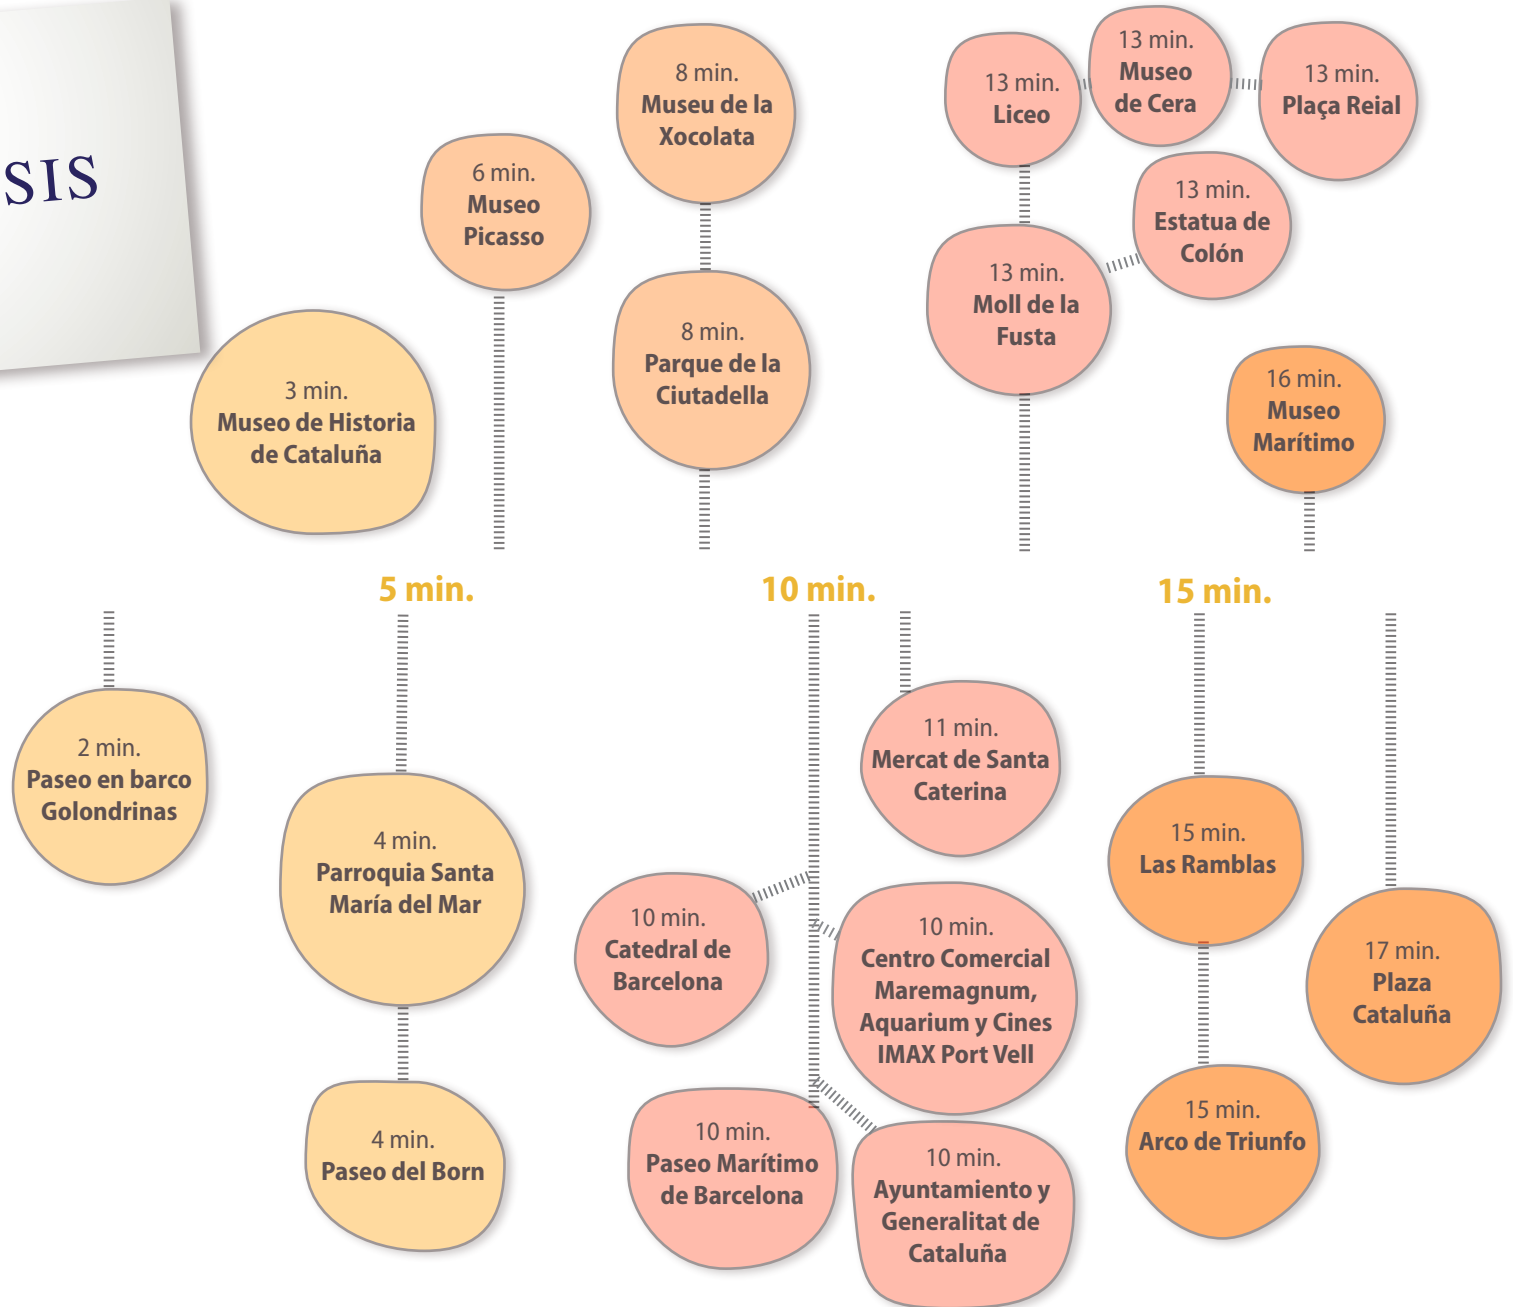

Oasis Walking Distance map

“walk & visit Barcelona”

Pla de Palau, 1708003
 Barcelona (Spain)
 Tel.: +34 93 319 43 96
 Fax: +34 93 310 48 74
 reservas@hoteltransit.es